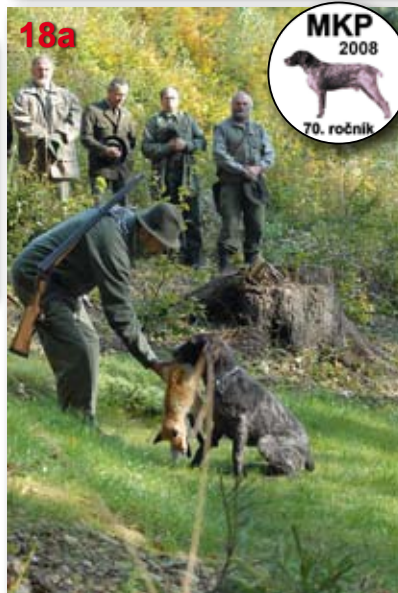

5

4

6

9

LESY ČR

10

Obsah 1 2009

- 4 • LEDEN - v přírodě - v lese i mimo les - v myslivosti (4)
- 5 • Z jednání o Národním lesnickém programu (5)
- 6 • Lesnictví a myslivost na Královéhradecku (6)
- 7 • Závazná pravidla poskytování finančních příspěvků v r. 2009 za každý odlov selete a lončáka prasete divokého v honitbách na území Královéhradeckého kraje mimo obor
- 8 • Z Pardubického kraje (8)
- 9 • Aktuality z ředitelství LČR (9)
- 10 • Aktuality z lesů v působnosti LČR na území Hradeckého ... (10)
- 11 • ... a Pardubického kraje (11)
- 12 • Řád svatého Huberta se sídlem na Kuksu - výběr z akcí v r. 2008 (12)
- 13 • Česká lesnická akademie Trutnov vyplnila první rok své existence příkladnou čínorodostí (13)
- 14 • Ochrana přírody na východě Čech: • Středisko AOPK ČR Hradec Králové • Středisko AOPK ČR Pardubice (14) • KRNP
- 15 • KRNP - Krkonošský národní park (15)
- 16 • Chráněná krajinná oblast (CHKO) Broumovsko
- 17 • CHKO Orlické hory (17a) • CHKO Železné hory (17b)
- 18 • 70. Memoriál Karla Podhajského se konal v Litomyšli, kde se K. Podhaský narodil a kde je i pohřben (18a) • Hubertovy jízdy na Pardubicku (18b)
- 19 • 41. mezinárodní sokolnické setkání v Opočně (19) • Zemědělcům, lesníkům a ochráncům přírody došla trpělivost se současnou myslivostí
- 20 • Co znamená šedesát let TANAPu v historii, současnosti a budoucnosti tatranských lesů? (20)
- 21 • Aktuality z lesů TANAPu: V kalamitnom území sa páli haluzina - V Múzeu TANAPu - Múzeum TANAPu • Co skrývají nejen lesnická místa na Liptově? (21)
- 22 AKTUALITY - KRIMI • Vysokoškoláci pošetrili na Vánoce, nadělili nemocným dětem (22a) ...
- 23 INZERCE + ZELENÉ STRÁNKY KRÁLOVÉHRADECKÉHO A PARDUBICKÉHO KRAJE
- 26 DOMÁCÍ A ZAHRANIČNÍ AKCE

8

12

11

13

15

14

21

18b

19

18a

17a

22a

20

17b